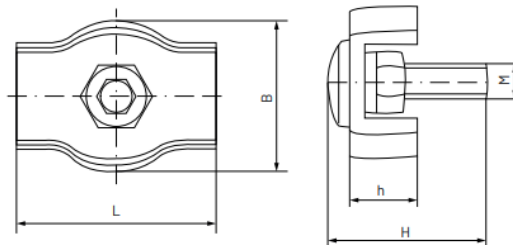

CABLE DE ACERO 6X19+1

CÓDIGO	Ø-CABLE	LONGITUD (m)
8420120300	3 mm	25 m
8420120400	4 mm	25 m
8420120500	5 mm	25 m
8420120600	6 mm	25 m
8420120800	8 mm	25 m
8420121000	10 mm	25 m

TENSOR CINCADEO GANCHO/ ANILLA

CÓDIGO	M	MEDIDA	CARGA A TRABAJO (Kg)	Ø	L	N	d
8420220110	M 5	3/16"	60	7	70	35	8
8420220114	M 6	1/4"	75	8	110	55	9
8420220116	M 8	5/16"	135	10,5	110	57	10
8420220118	M 10	3/8"	200	13	125	68	14
8420220120	M 11	7/16"	235	15	125	68	15
8420220122	M 12	1/2"	265	16	125	70	16
8420220124	M 14	9/16"	365	18	140	75	18
8420220126	M 16	5/8"	600	20	170	188	22
8420220130	M 20	3/4"	800	21	200	105	24

SUJETACABLE PLANO SIMPLE

CÓDIGO	Ø CABLE (mm)	METRICA	L	B	H
8420210303	3	M4	17	14	13.6
8420210304	4	M5	20	17	17
8420210305	5	M6	25	21	23
8420210306	6	M6	30	25	23

GRILLETE RECTO GALVANIZADO

CÓDIGO	MEDIDA	d	CARGA TRABAJO (Kg)	B	H
8420230105	5 – 3/16"	5	80	10	19
8420230106	6 – 1/4"	6	100	12	24
8420230108	8 – 5/16"	8	200	16	32
8420230110	10 – 3/8"	10	320	20	40
8420230111	11 – 7/16"	11	400	22	44
8420230112	13 – 1/2"	12	520	25	48
8420230114	14 – 9/16"	14	650	28	56
8420230116	16 – 5/8"	16	800	32	64
8420230118	19 – 3/4"	19	1100	38	76
8420230122	22 – 7/8"	22	1500	44	85
8420230125	25 – 1"	25	2100	50	95

GRILLETE RECTO GALVANIZADO

CÓDIGO	MEDIDA	L	d	D	C
8420240105	5 x 50	50	5	8	7
8420240106	6 x 60	60	6	9	8
8420240107	7 x 70	70	7	10	8
8420240108	8 x 80	80	8	12	9
8420240109	9 x 90	90	9	12	10
8420240110	10 x 100	100	10	15	11
8420240112	12 x 140	140	12	20	19
8420240114	14 x 180	180	14	22	35