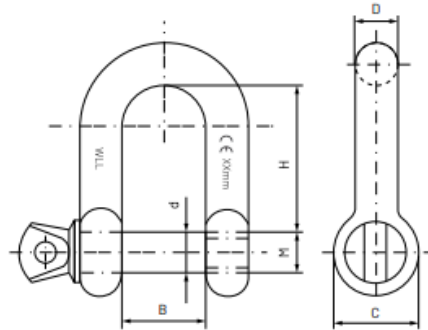

CÓDIGO	M	MEDIDA	CARGA A TRABAJO (Kg)	Ø	L	N	d
8420220110	M 5	3/16"	60	7	70	35	8
8420220114	M 6	1/4"	75	8	110	55	9
8420220116	M 8	5/16"	135	10,5	110	57	10
8420220118	M 10	3/8"	200	13	125	68	14
8420220120	M 11	7/16"	235	15	125	68	15
8420220122	M 12	1/2"	265	16	125	70	16
8420220124	M 14	9/16"	365	18	140	75	18
8420220126	M 16	5/8"	600	20	170	188	22
8420220130	M 20	3/4"	800	21	200	105	24

SUJETACABLE GALVANIZADO

CÓDIGO	Ø CABLE	MEDIDA	G	F	A	E
8420210106	3	1/8"	20	23	12,7	11
8420210110	5	3/16"	24	26	13,5	13
8420210114	6-6,5	1/4"	30	32	17	15
8420210116	8	5/16"	30	35	18,3	16
8420210118	10	3/8"	41	40,5	22,5	21,6
8420210120	11	7/16"	41	43	24	22
8420210122	13	1/2"	50	49	27	23,3
8420210124	14	9/16"	55	52,5	30	27
8420210126	16	5/8"	58	57,5	33	28
8420210130	19	3/4"	63	61	34,5	34
8420210132	22	7/8"	77	71	41	38
8420210134	25	1"	85	77,5	45,5	43

SUJETACABLE PLANO SIMPLE

CÓDIGO	Ø CABLE (mm)	METRICA	L	B	H
8420210303	3	M4	17	14	13.6
8420210304	4	M5	20	17	17
8420210305	5	M6	25	21	23
8420210306	6	M6	30	25	23

GRILLETE RECTO GALVANIZADO

CÓDIGO	MEDIDA	d	CARGA TRABAJO (Kg)	B	H
8420230105	5 – 3/16"	5	80	10	19
8420230106	6 – 1/4"	6	100	12	24
8420230108	8 – 5/16"	8	200	16	32
8420230110	10 – 3/8"	10	320	20	40
8420230111	11 – 7/16"	11	400	22	44
8420230112	13 – 1/2"	12	520	25	48
8420230114	14 – 9/16"	14	650	28	56
8420230116	16 – 5/8"	16	800	32	64
8420230118	19 – 3/4"	19	1100	38	76
8420230122	22 – 7/8"	22	1500	44	85
8420230125	25 – 1"	25	2100	50	95

GRILLETE RECTO GALVANIZADO

CÓDIGO	MEDIDA	L	d	D	C
8420240105	5 x 50	50	5	8	7
8420240106	6 x 60	60	6	9	8
8420240107	7 x 70	70	7	10	8
8420240108	8 x 80	80	8	12	9
8420240109	9 x 90	90	9	12	10
8420240110	10 x 100	100	10	15	11
8420240112	12 x 140	140	12	20	19
8420240114	14 x 180	180	14	22	35