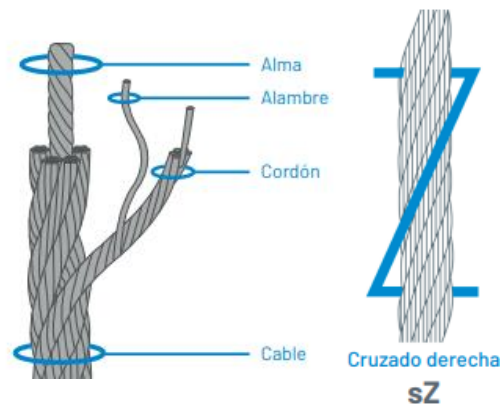

CABLE DE ACERO 6X19+1

CÓDIGO	Ø-CABLE	LONGITUD (m)
8420120300	3 mm	25 m
8420120400	4 mm	25 m
8420120500	5 mm	25 m
8420120600	6 mm	25 m
8420120800	8 mm	25 m
8420121000	10 mm	25 m

TENSOR CINCADEO GANCHO/ ANILLA

SUJETACABLE GALVANIZADO

CÓDIGO	Ø CABLE	MEDIDA	G	F	A	E
8420210106	3	1/8"	20	23	12,7	11
8420210110	5	3/16"	24	26	13,5	13
8420210114	6-6,5	1/4"	30	32	17	15
8420210116	8	5/16"	30	35	18,3	16
8420210118	10	3/8"	41	40,5	22,5	21,6
8420210120	11	7/16"	41	43	24	22
8420210122	13	1/2"	50	49	27	23,3
8420210124	14	9/16"	55	52,5	30	27
8420210126	16	5/8"	58	57,5	33	28
8420210130	19	3/4"	63	61	34,5	34
8420210132	22	7/8"	77	71	41	38
8420210134	25	1"	85	77,5	45,5	43

SUJETACABLE PLANO SIMPLE

CÓDIGO	Ø CABLE (mm)	METRICA	L	B	H
8420210303	3	M4	17	14	13.6
8420210304	4	M5	20	17	17
8420210305	5	M6	25	21	23
8420210306	6	M6	30	25	23

GRILLETE RECTO GALVANIZADO

CÓDIGO	MEDIDA	d	CARGA TRABAJO (Kg)	B	H
8420230105	5 – 3/16"	5	80	10	19
8420230106	6 – 1/4"	6	100	12	24
8420230108	8 – 5/16"	8	200	16	32
8420230110	10 – 3/8"	10	320	20	40
8420230111	11 – 7/16"	11	400	22	44
8420230112	13 – 1/2"	12	520	25	48
8420230114	14 – 9/16"	14	650	28	56
8420230116	16 – 5/8"	16	800	32	64
8420230118	19 – 3/4"	19	1100	38	76
8420230122	22 – 7/8"	22	1500	44	85
8420230125	25 – 1"	25	2100	50	95

GRILLETE RECTO GALVANIZADO

CÓDIGO	MEDIDA	L	d	D	C
8420240105	5 x 50	50	5	8	7
8420240106	6 x 60	60	6	9	8
8420240107	7 x 70	70	7	10	8
8420240108	8 x 80	80	8	12	9
8420240109	9 x 90	90	9	12	10
8420240110	10 x 100	100	10	15	11
8420240112	12 x 140	140	12	20	19
8420240114	14 x 180	180	14	22	35