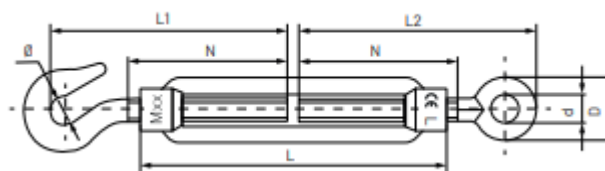

CABLE DE ACERO 6X19+1

CÓDIGO	Ø-CABLE	LONGITUD (m)
8420120300	3 mm	25 m
8420120400	4 mm	25 m
8420120500	5 mm	25 m
8420120600	6 mm	25 m
8420120800	8 mm	25 m
8420121000	10 mm	25 m

TENSOR CINCADEO GANCHO/ ANILLA

CÓDIGO	M	MEDIDA	CARGA A TRABAJO (Kg)	Ø	L	N	d
8420220110	M 5	3/16"	60	7	70	35	8
8420220114	M 6	1/4"	75	8	110	55	9
8420220116	M 8	5/16"	135	10,5	110	57	10
8420220118	M 10	3/8"	200	13	125	68	14
8420220120	M 11	7/16"	235	15	125	68	15
8420220122	M 12	1/2"	265	16	125	70	16
8420220124	M 14	9/16"	365	18	140	75	18
8420220126	M 16	5/8"	600	20	170	188	22
8420220130	M 20	3/4"	800	21	200	105	24

SUJETACABLE PLANO SIMPLE

CÓDIGO	Ø CABLE (mm)	METRICA	L	B	H
8420210303	3	M4	17	14	13.6
8420210304	4	M5	20	17	17
8420210305	5	M6	25	21	23
8420210306	6	M6	30	25	23

GRILLETE RECTO GALVANIZADO

CÓDIGO	MEDIDA	d	CARGA TRABAJO (Kg)	B	H
8420230105	5 – 3/16"	5	80	10	19
8420230106	6 – 1/4"	6	100	12	24
8420230108	8 – 5/16"	8	200	16	32
8420230110	10 – 3/8"	10	320	20	40
8420230111	11 – 7/16"	11	400	22	44
8420230112	13 – 1/2"	12	520	25	48
8420230114	14 – 9/16"	14	650	28	56
8420230116	16 – 5/8"	16	800	32	64
8420230118	19 – 3/4"	19	1100	38	76
8420230122	22 – 7/8"	22	1500	44	85
8420230125	25 – 1"	25	2100	50	95

GRILLETE RECTO GALVANIZADO

CÓDIGO	MEDIDA	L	d	D	C
8420240105	5 x 50	50	5	8	7
8420240106	6 x 60	60	6	9	8
8420240107	7 x 70	70	7	10	8
8420240108	8 x 80	80	8	12	9
8420240109	9 x 90	90	9	12	10
8420240110	10 x 100	100	10	15	11
8420240112	12 x 140	140	12	20	19
8420240114	14 x 180	180	14	22	35