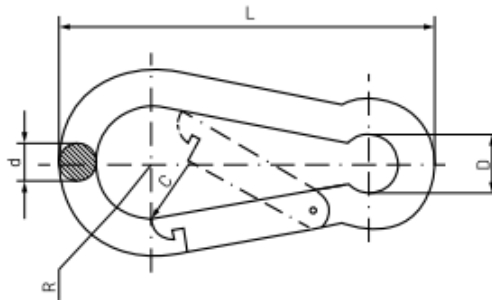

CÓDIGO	M	MEDIDA	CARGA A TRABAJO (Kg)	Ø	L	N	d
8420220110	M 5	3/16"	60	7	70	35	8
8420220114	M 6	1/4"	75	8	110	55	9
8420220116	M 8	5/16"	135	10,5	110	57	10
8420220118	M 10	3/8"	200	13	125	68	14
8420220120	M 11	7/16"	235	15	125	68	15
8420220122	M 12	1/2"	265	16	125	70	16
8420220124	M 14	9/16"	365	18	140	75	18
8420220126	M 16	5/8"	600	20	170	188	22
8420220130	M 20	3/4"	800	21	200	105	24

SUJETACABLE GALVANIZADO

CÓDIGO	Ø CABLE	MEDIDA	G	F	A	E
8420210106	3	1/8"	20	23	12,7	11
8420210110	5	3/16"	24	26	13,5	13
8420210114	6-6,5	1/4"	30	32	17	15
8420210116	8	5/16"	30	35	18,3	16
8420210118	10	3/8"	41	40,5	22,5	21,6
8420210120	11	7/16"	41	43	24	22
8420210122	13	1/2"	50	49	27	23,3
8420210124	14	9/16"	55	52,5	30	27
8420210126	16	5/8"	58	57,5	33	28
8420210130	19	3/4"	63	61	34,5	34
8420210132	22	7/8"	77	71	41	38
8420210134	25	1"	85	77,5	45,5	43

SUJETACABLE PLANO SIMPLE

CÓDIGO	Ø CABLE (mm)	METRICA	L	B	H
8420210303	3	M4	17	14	13.6
8420210304	4	M5	20	17	17
8420210305	5	M6	25	21	23
8420210306	6	M6	30	25	23

GRILLETE RECTO GALVANIZADO

CÓDIGO	MEDIDA	d	CARGA TRABAJO (Kg)	B	H
8420230105	5 – 3/16"	5	80	10	19
8420230106	6 – 1/4"	6	100	12	24
8420230108	8 – 5/16"	8	200	16	32
8420230110	10 – 3/8"	10	320	20	40
8420230111	11 – 7/16"	11	400	22	44
8420230112	13 – 1/2"	12	520	25	48
8420230114	14 – 9/16"	14	650	28	56
8420230116	16 – 5/8"	16	800	32	64
8420230118	19 – 3/4"	19	1100	38	76
8420230122	22 – 7/8"	22	1500	44	85
8420230125	25 – 1"	25	2100	50	95

GRILLETE RECTO GALVANIZADO

CÓDIGO	MEDIDA	L	d	D	C
8420240105	5 x 50	50	5	8	7
8420240106	6 x 60	60	6	9	8
8420240107	7 x 70	70	7	10	8
8420240108	8 x 80	80	8	12	9
8420240109	9 x 90	90	9	12	10
8420240110	10 x 100	100	10	15	11
8420240112	12 x 140	140	12	20	19
8420240114	14 x 180	180	14	22	35