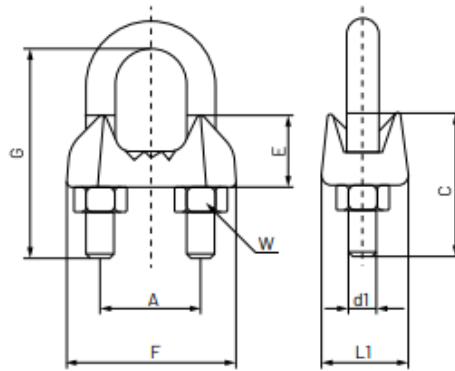

SUJETACABLE GALVANIZADO

CÓDIGO	Ø CABLE	MEDIDA	G	F	A	E
8420210106	3	1/8"	20	23	12,7	11
8420210110	5	3/16"	24	26	13,5	13
8420210114	6-6,5	1/4"	30	32	17	15
8420210116	8	5/16"	30	35	18,3	16
8420210118	10	3/8"	41	40,5	22,5	21,6
8420210120	11	7/16"	41	43	24	22
8420210122	13	1/2"	50	49	27	23,3
8420210124	14	9/16"	55	52,5	30	27
8420210126	16	5/8"	58	57,5	33	28
8420210130	19	3/4"	63	61	34,5	34
8420210132	22	7/8"	77	71	41	38
8420210134	25	1"	85	77,5	45,5	43