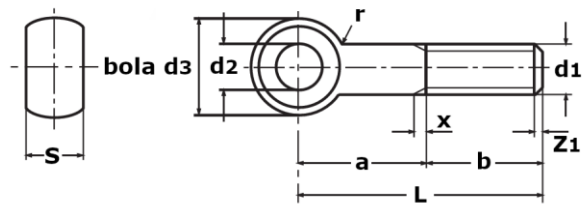

TORNILLO DE OJO DIN 444

REF:	d1	L	d2	d3	b	s
45606808050	M-8	50	8	18	22	9
45606808060		60				
45606808080		80				
45606810050	M-10	50	10	20	26	12
45606810060		60				
45606810070		70				
45606810080		80				
45606810090		90				
45606810100		100				
45606810120	120					
45606812050	M-12	50	12	25	32	14
45606812060		60				
45606812070		70				
45606812080		80				
45606812100		100				
45606812125		125				
45606812150		150				
45606812160		160				
45606816080	M-16	80	16	32	40	17
45606816100		100				
45606816120		120				
45606816130		130				
45606816150		150				
45606816160		160				

REF:	d1	L	d2	d3	b	s		
45606820100	M-20	100	18	40	50	22		
45606820120		120						
45606820130		130						
45606820140		140						
45606820150		150						
45606820160		160						
45606820180		180						
45606820200		200						
45606820220		220						
45606820250		250						
45606820260	260							
45606824100	M-24	100	22	45	60	25		
45606824120		120						
45606824130		130						
45606824140		140						
45606824150		150						
45606824160		160						
45606824180		180						
45606824200		200						
45606824220		220						
45606824250		250						
45606824260	260							
45606830150	M-30	150	28	55	72	30		
45606830160		160						
45606830180		180						
45606830200		200						
45606830220		220						
45606830250		250						
45606830260		260						85