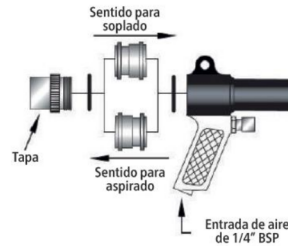

AA-5005N

- Incluye bolsa, tubo, 3 boquillas para aspirar y 1 boquilla para soplar.
- Puede aspirar polvo, serrín, arena, fragmentos metálicos.
- Trae una pestaña para el cambio de función (aspirar/soplar).

CÓDIGO	TIPO	BOQUILLAS	LONGITUD MANGUERA	PESO	R
7117135005	Soplador – Aspirador	3 Aspirar 1 Soplar	1,3 m	0,7	1/4 "