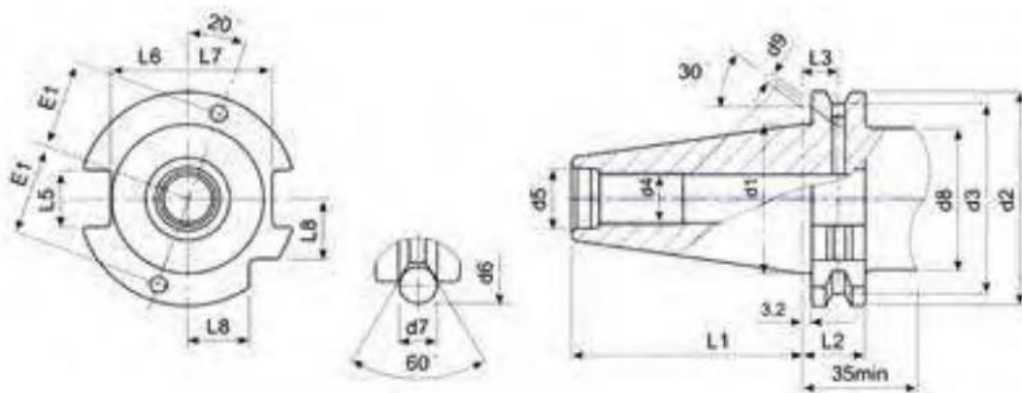

PORTA HERRAMIENTAS DIN 69871 SK

INFORMACION TÉCNICA

FORMA A
SIN REFRIGERACION INTERIOR

FORMA AD
CON REFRIGERACION INTERIOR

FORMA AD/B
CON REFRIGERACION INTERIOR Y AXIAL

SK

SK	d1	d2	d3	d4	d5	d6	d7	d8	d9	L1	L2	L3	L5	L6	L7	L8	E1
40	44,45	63,55	56,25	M16	17	72,30	7	50max	4	68,40	19,1	11,1	16,1	22,8	25	18,5	27
50	69,85	97,50	91,25	M24	25	107,25	7	50max	6	101,75	19,1	11,1	25,4	35,5	37,7	30	42

PORTAFRESAS WELDON DIN 69871 SK

REFRIGERACION AD+B

CÓDIGO	SK	Ø FRESA	L
6610334006	40	6	50
6610334008	40	8	50
6610334010	40	10	50
6610334012	40	12	50
6610334014	40	14	50
6610334016	40	16	63
6610334018	40	18	63
6610334020	40	20	63
6610334025	40	25	100
6610334032	40	32	100
6610334040	40	40	115

CÓDIGO	SK	Ø FRESA	L
6610335006	50	6	63
6610335008	50	8	63
6610335010	50	10	63
6610335012	50	12	63
6610335014	50	14	63
6610335016	50	16	63
6610335018	50	18	63
6610335020	50	20	63
6610335025	50	25	80
6610335032	50	32	100
6610335040	50	40	120
6610335050	50	50	120